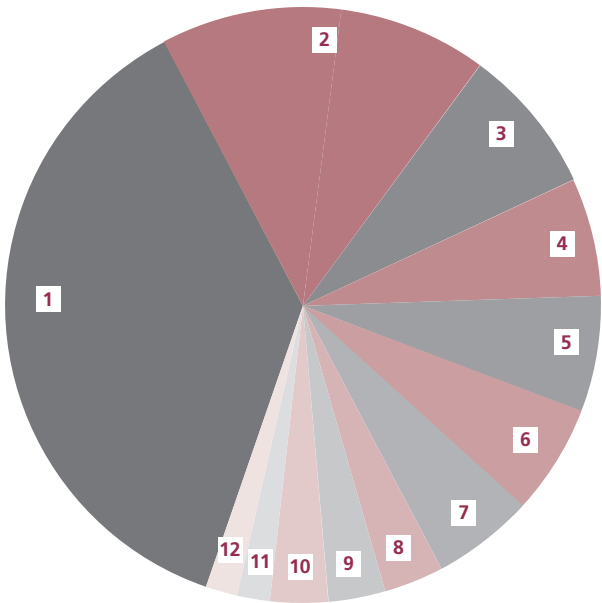

- **1** Berufsverbände (21)
- **2** Konfessionelle Verbände (10)
- **3** Bildungs- und Kultureinrichtungen (7)
- **4** Frauenhäuser und Beratungsstellen (5)
- **5** Parteien (5)
- **6** Selbsthilfeorganisationen, Sozialverbände (5)
- **7** Staatsbürgerliche Frauenverbände (4)
- **8** Landfrauen (2)
- **9** Serviceclubs (2)
- **10** Unternehmerinnen (2)
- **11** Frauen aus dem Sport (1)
- **12** Gewerkschaften (1)