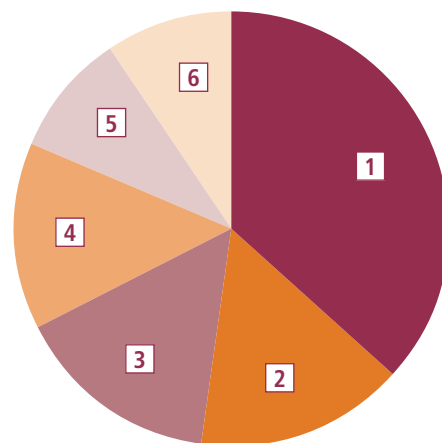

Vielfalt der Mitgliedsverbände

Das Netzwerk des Landesfrauenrates Niedersachsen e.V. umfasst über 2,2 Millionen organisierte Frauen. Frauen, die mit ihrer Stimme, ihrer Kompetenz und ihrer Nähe zu den Menschen vor Ort einen vielfältigen und unverzichtbaren Beitrag für die Gesellschaft leisten.

Gegründet wurde der Landesfrauenrat 1970 von 21 Verbänden. Seitdem konnte der Verband stetig weitere Mitglieder hinzugewinnen. Insgesamt hat sich die Zahl seiner Mitgliedsverbände seit der Gründung verdreifacht.

Vielfalt ist eine besondere Stärke des Landesfrauenrates, dem die Landesverbände der bundesweit tätigen Frauenorganisationen, die Frauengruppen aus den gemischten Verbänden wie den politischen Parteien, den Gewerkschaften, den sozialen Verbänden und den Landessportbünden angehören.

Die größte Gruppe bilden die Berufsverbände; sie stellen ein Drittel der Mitglieder. Es sind die Gruppierungen der Juristinnen und Ingenieurinnen ebenso dabei wie die Berufsverbände aus dem Sozial- und Gesundheitsbereich.

Seit den 1990er Jahren sind die Netzwerke und Projekte der neuen Frauenbewegung wie die Frauenhäuser und Beratungsstellen dazugekommen sowie Zusammenschlüsse von Unternehmerinnen und Freiberuflerinnen.

Aufgenommen werden auch Gruppierungen als beratende Mitglieder, die nicht alle Satzungsvoraussetzungen erfüllen oder regional tätig sind.

- 1 | Berufsverbände (22)
- 2 | Konfessionell gebundene Verbände (10)
- 3 | Parteien, Gewerkschaften, politisch tätige Organisationen (9)
- 4 | Selbsthilfeorganisationen, Sozialverbände, Serviceclubs (9)
- 5 | Frauenhäuser, Beratungsstellen (6)
- 6 | Bildung, Kultur, Sport (5)

Ansonsten sind die Bedingungen für eine Aufnahme trotz einiger Satzungsänderungen bestehen geblieben. Vorausgesetzt wird eine mindestens zweijährige Tätigkeit auf Landes- oder Bundesebene, wobei das Engagement des Verbandes frauenpolitisch innovativ und die Angebote offen für alle Frauen sein sollten.

Die Arbeit des Landesfrauenrates erfolgt überparteilich und überkonfessionell und respektiert die unterschiedlichen Zielsetzungen der Mitgliedsverbände.

Weitere Informationen:
www.landesfrauenrat-nds.de

Mitgliedsverbände

- 1 | Arbeitsgemeinschaft der Berufstätigen Frauen in der CDA in Niedersachsen
- 2 | Arbeitsgemeinschaft Sozialdemokratischer Frauen, Landesverband Niedersachsen www.spdnds.de/asf
- 3 | Arbeitsgemeinschaft Sozialdienst katholischer Frauen Niedersachsen
- 4 | Arbeitskreis Niedersächsischer Frauen- und Kinderschutzhäuser e.V.
- 5 | Berufsverband Kinderkrankenpflege Deutschland e.V. www.bekd.de
- 6 | Bundesverband Sekretariat und Büromanagement e.V., Regionalgruppe Hannover www.bsb-office.de
- 7 | Business and Professional Women Germany e.V., Club Hannover www.bpw-hannover.de
- 8 | Dachverband für Technologen/-innen und Analytiker/-innen in der Medizin Deutschland e.V., Landesvertretung Niedersachsen www.dvta.de
- 9 | Deutscher Ärztinnenbund e.V., Regionalgruppe Hannover www.aerztinnenbund.de
- 10 | Deutscher Berufsverband für Pflegeberufe, Nordwest e.V. www.dbfk.de
- 11 | Deutscher Berufsverband für Soziale Arbeit e.V., Landesverband Niedersachsen www.dbsh-niedersachsen.de

12 | Deutscher Evangelischer Frauenbund e.V., Landesverband Niedersachsen www.def-bundesverband.de

13 | Deutscher Gewerkschaftsbund, Bezirksfrauenausschuss Niedersachsen www.niedersachsen.dgb.de

14 | Deutscher Ingenieurinnenbund e.V., Regionalgruppe Hannover www.dibev.de

15 | Deutscher Juristinnenbund, Landesverband Niedersachsen www.djb.de

16 | Deutscher Verband Frau und Kultur, Gruppe Hannover www.verband-frau-und-kultur.de

17 | Deutsches Rotes Kreuz, Landesverband Niedersachsen e.V. www.drklvnds.de

18 | DHB Netzwerk Haushalt, Berufsverband der Haushaltsführenden, Landesverband Oldenburg e.V. www.dhb-netzwerk-haushalt.de

19 | Donum Vitae, Landesverband Niedersachsen e.V. www.niedersachsen.donumvitae.org

20 | Evangelische Frauenhilfe, Landesverband Braunschweig e.V. www.frauenhilfe-bs.de

21 | Evangelisches Dorfhelferinnenwerk Niedersachsen e.V. www.dhw-nds.de

22 | Frauen in die Aufsichtsräte e.V. www.fidar.de

23 | Frauen im Management e.V., Regionalgruppe Hannover www.fim.de

Fördern Sie den Landesfrauenrat